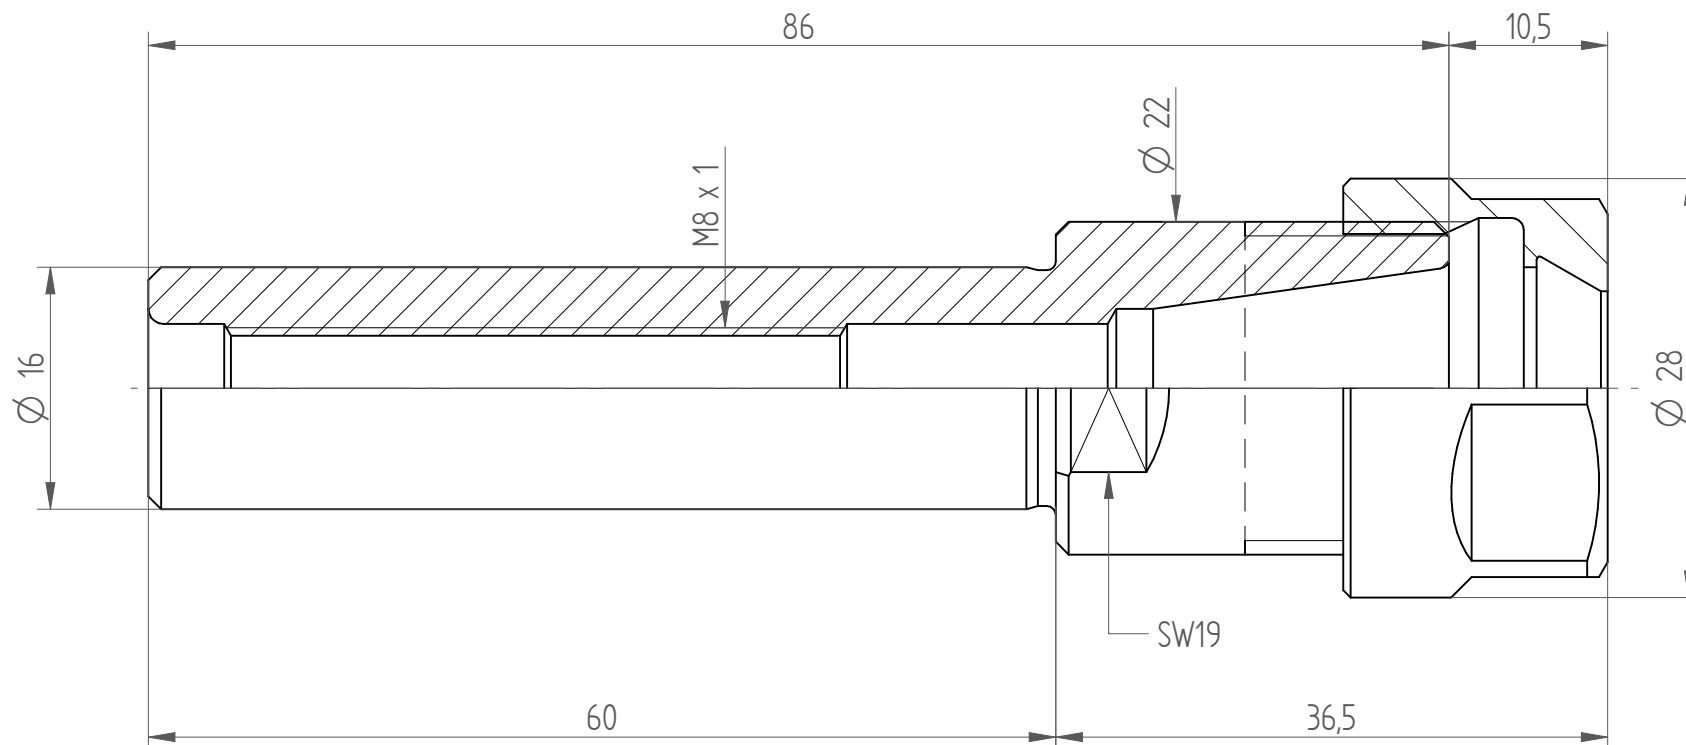

Swiss
Precision
Tools

REGO-FIX®

REGO-FIX AG
Obermattweg 60
4456 Tenniken / Switzerland

Phone +41 61 976 14 66
Fax +41 61 976 14 14
www.rego-fix.com

This is a non-controlled copy. All information given herein is subject to change without notice

The information given herein has been carefully checked and is believed to be correct. REGO-FIX, however, assumes no responsibility or liability for any errors, inaccuracies or omissions that may appear in this drawing

This document is subject to copyright laws. No part of this document may be reproduced or transmitted in any form or any means, electronic or mechanic, for any purpose, without the express written permission of REGO-FIX

Type : CYL16x060_ER16
Part No. : 261611630
Date : 15.10.2014
Scale : 2:1